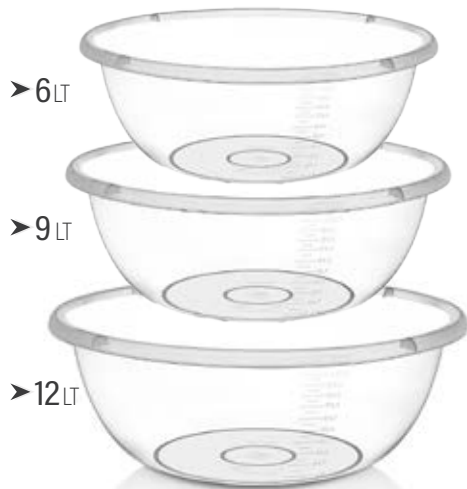

Basak Ekmek Dolabı

8 6949 17 003 14 2

0,15 m³

Box / Koli

6 pcs / adet

47 x 27,5 x 17 cm

Packing Style
Paketleme Şekli

> 6 LT