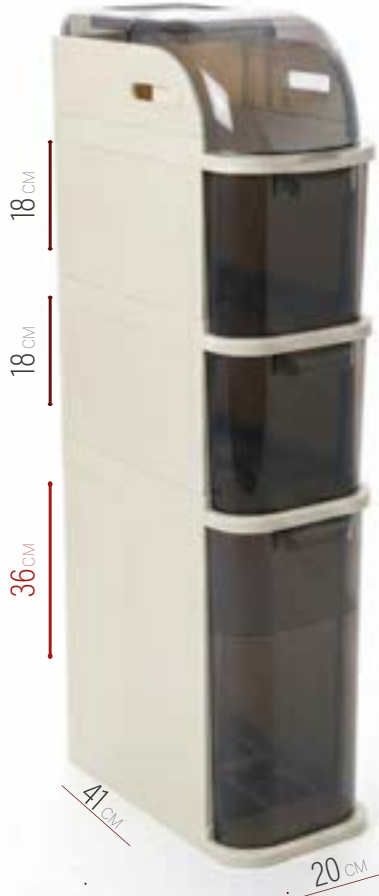

DEPOLAMA

XL

“PRO SLIM ROLLING CABINET”

XL PRO SLİM TEKERLEKLI DOLAP

NEW
PRODUCT

“Maximum Storage With an Extra-Deep Bottom Drawer”

Ekstra Derin Alt Çekmece ile Maksimum Depolama

→ **Bulk Detergent**
Deterjan