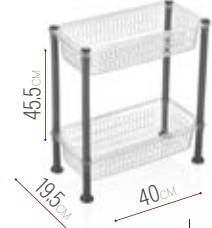

5157 90
Transparent Slim Organizer 2-Tier Shelf
Seffaf Slim Organizer 2'li Raf
0,07 m³
Box / Koli
12 pcs / adet
40 x 19,5 x 45 cm

FORM OF PACKING

Paketleme Sekli

SAVING SPACE

Yer Tasarrufu