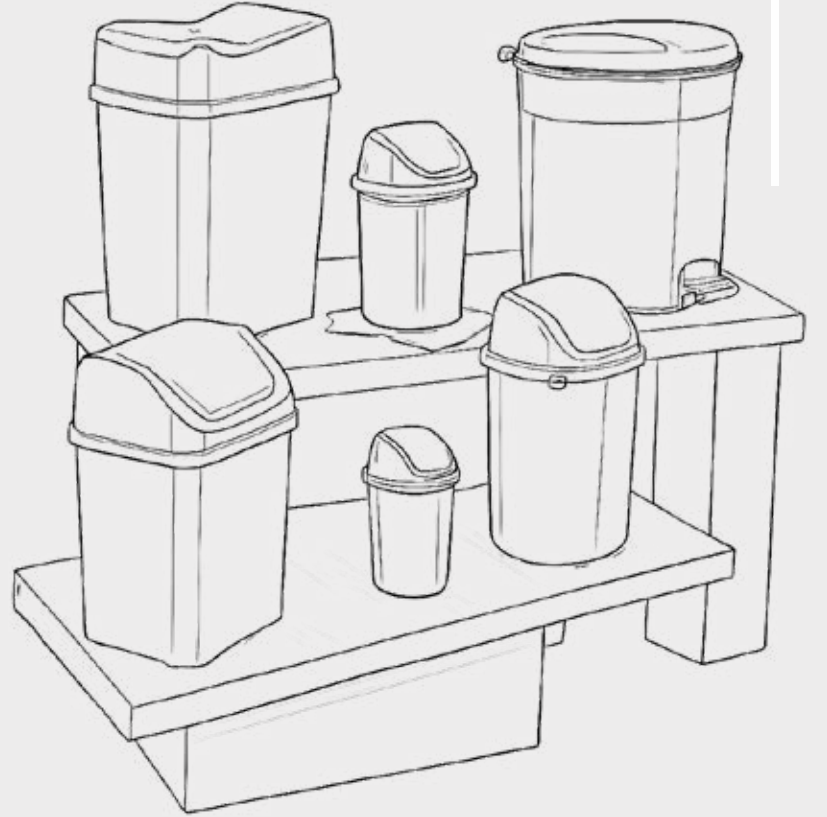

Dustbins

ÇÖP KOVALARI