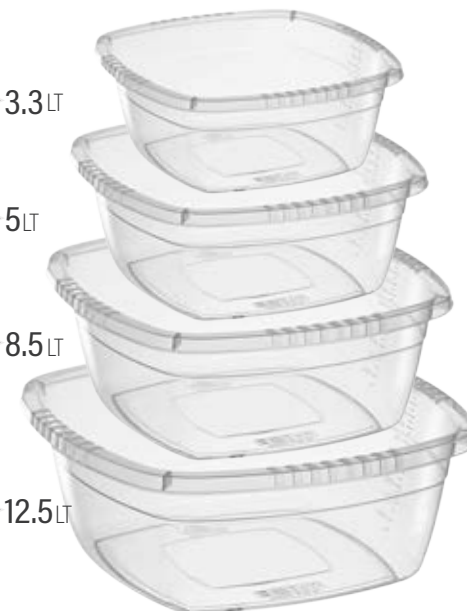

1129 03

Eco Basin-3

Eco Badya-3

0,06 m³

Box / Koli

24 pcs / adet

39 x 39 x 15,5 cm

> 3.3 LT