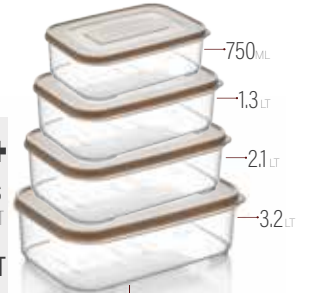

Packing Style
Paketleme Cinsi

4

PCS
ADET

SET